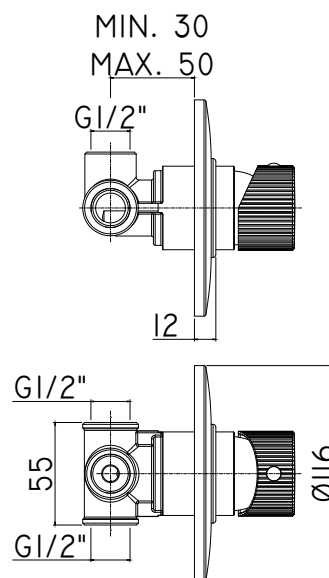

COLLEZIONE

jo

IMMAGINE PRODOTTO

DISEGNO TECNICO

DESCRIZIONE

Miscelatore incasso doccia (1 uscita) completo di:

- piastra
- attacchi 1/2"G

ART.

JO 010 . .

senza deviatore

- con piastra in metallo Ø116mm

JO 011 . .

senza deviatore

- con piastra lusso Ø110mm

ZPRO 013 . .

Prolunga per artt. 010-011

- H43mm

FINITURE

JO

CR - cromo

ZPRO

CR - cromo

NO - nero opaco

DOCUMENTAZIONE